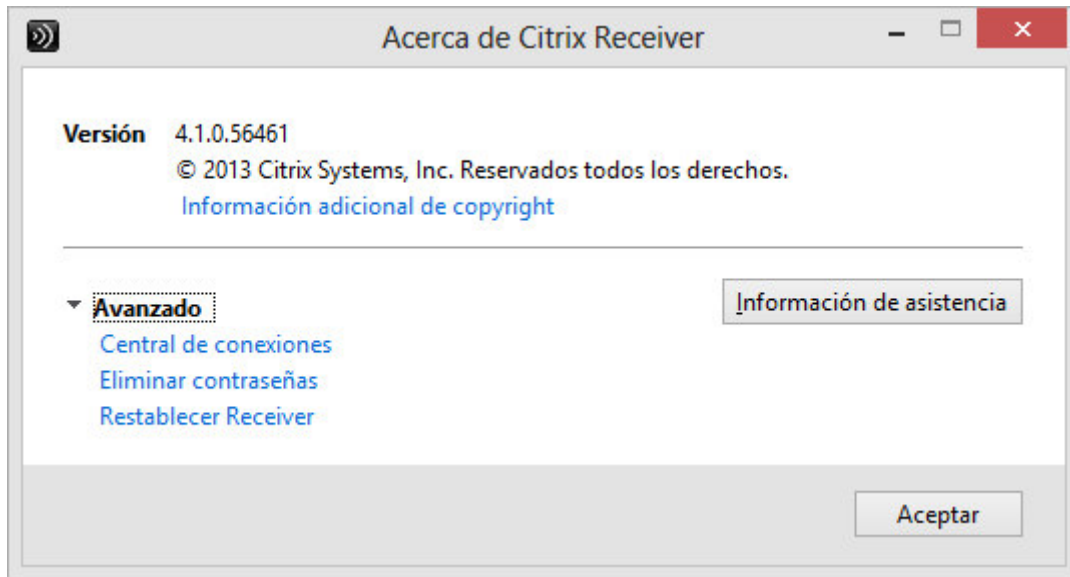

Al costat del rellotge apareixerà la icona del CitrixReceiver

Si cliquem amb el botó dret del ratolí a sobre de la icona, escollint **Acerca de..**

Per W7 i W8 (CitrixReceiverWeb14.1.0.exe)

Executar CitrixReceiverWeb14.1.0.exe

Al costat del rellotge apareixerà la icona del CitrixReceiver

Si cliquem amb el botó dret del ratolí a sobre de la icona, escollint **Acerca de..**

Verificar conexions del CitrixReceiver

Boto de la dreta del ratoli→Acerca de ...