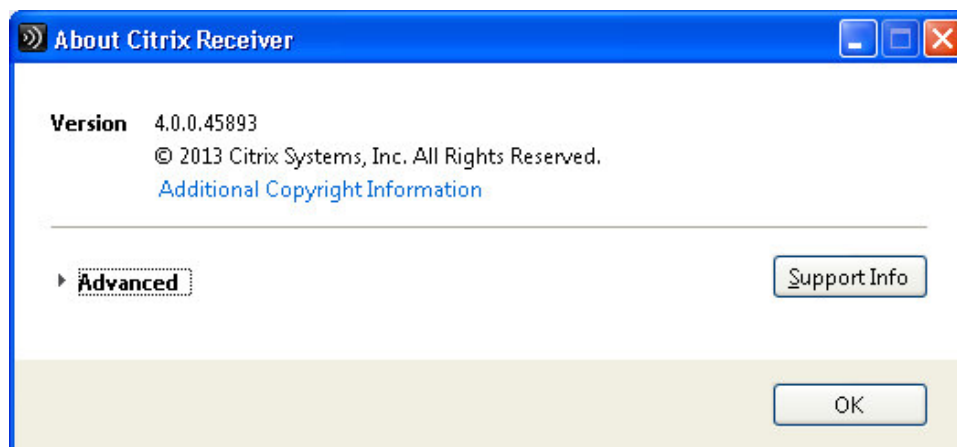

Al costat del rellotge apareixerà la icona del CitrixReceiver

Si cliquem amb el botó dret del ratolí a sobre de la icona, escollint **Acerca de..**