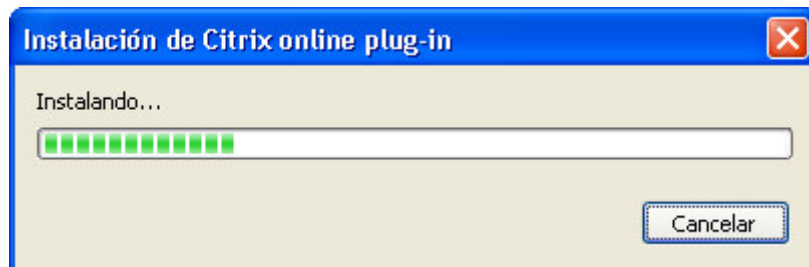

Instal·lació CitrixReceiver

Existeixen dues versions

- Per **XPCitrixOnlinePluginWeb.exe**
- Per **W7 i W8CitrixReceiverWeb14.1.0.exe** (abril 2014)

Per XPCitrixOnlinePluginWeb.exe

Executar CitrixOnlinePluginWeb.exe cal desinstal·lar el client antic