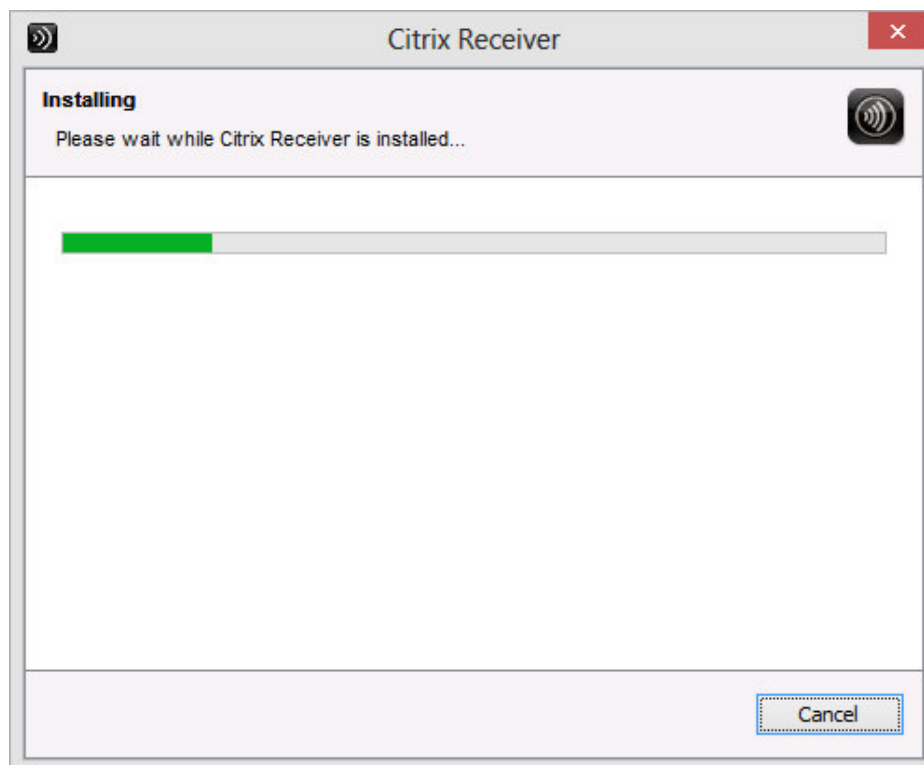

Per W7 i W8 (CitrixReceiverWeb14.1.0.exe)

Executar CitrixReceiverWeb14.1.0.exe

Al costat del rellotge apareixerà la icona del CitrixReceiver